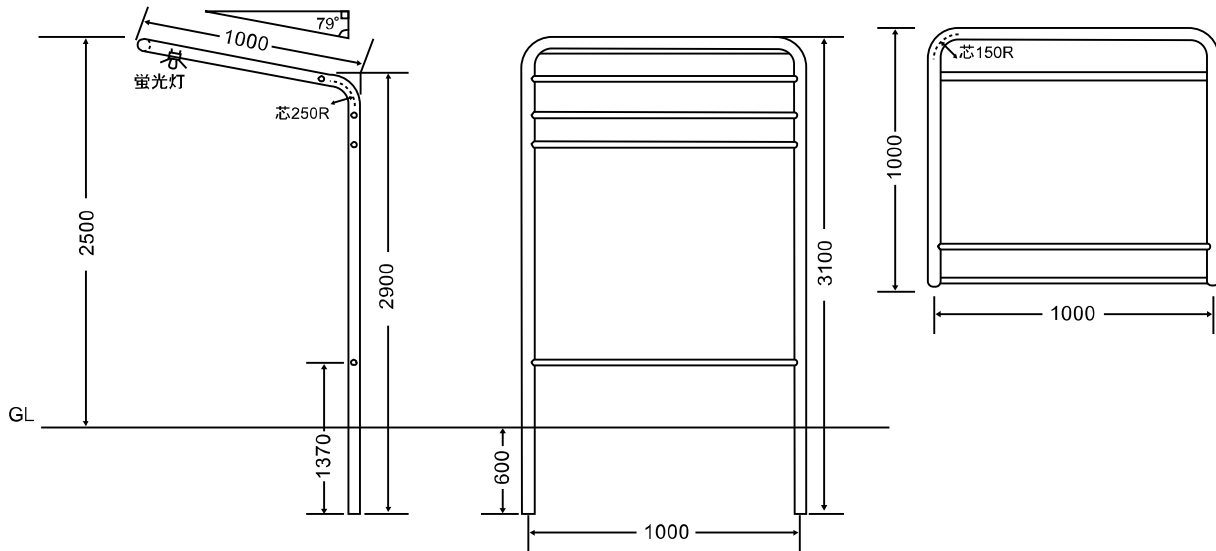

## TF-2 900

	仕様
支柱	48.6×2.3t
補強材	27.2×2.3t
蛍光灯取付	2.3t 40×20
シート生地	ウルトラマックス
塗装	ウレタン樹脂塗装

## TF-2 1200

	仕様
支柱	48.6×2.3t
補強材	27.2×2.3t
蛍光灯取付	2.3t 40×20
シート生地	ウルトラマックス
塗装	ウレタン樹脂塗装

**TF-150**

サイズ：60.5×2.3

白	シルバー
<b>TF-150W</b>	<b>TF-150S</b>