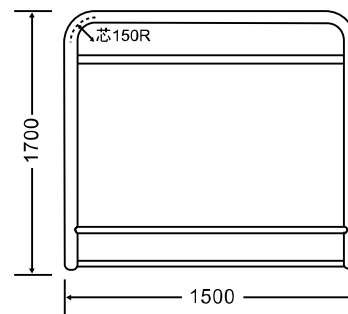

テントフレーム埋め込み式 03

TF-2 1500

	仕様
支柱	60.5×2.3t
補強材	27.2×2.3t
蛍光灯取付	2.3t 40×20
シート生地	ウルトラマックス
塗装	ウレタン樹脂塗装