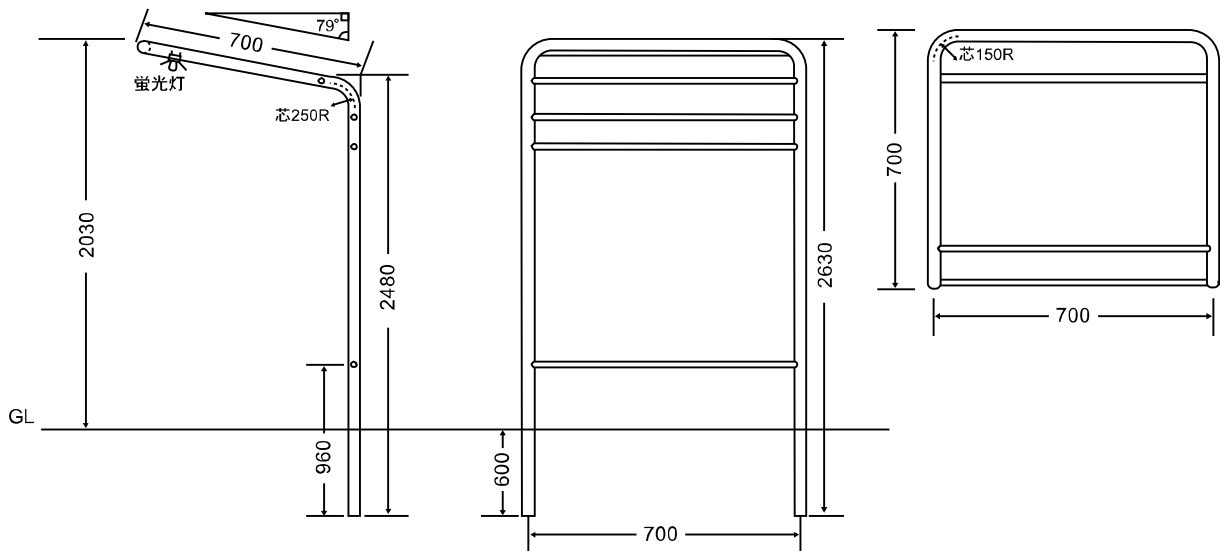

# テントフレーム埋め込み式01

## TF-2 900

	仕様
支柱	48.6×2.3t
補強材	27.2×2.3t
蛍光灯取付	2.3t 40×20
シート生地	ウルトラマックス
塗装	ウレタン樹脂塗装

## TF-2 1200

	仕様
支柱	48.6×2.3t
補強材	27.2×2.3t
蛍光灯取付	2.3t 40×20
シート生地	ウルトラマックス
塗装	ウレタン樹脂塗装

**TF-150**

サイズ：60.5×2.3

白	シルバー
<b>TF-150W</b>	<b>TF-150S</b>