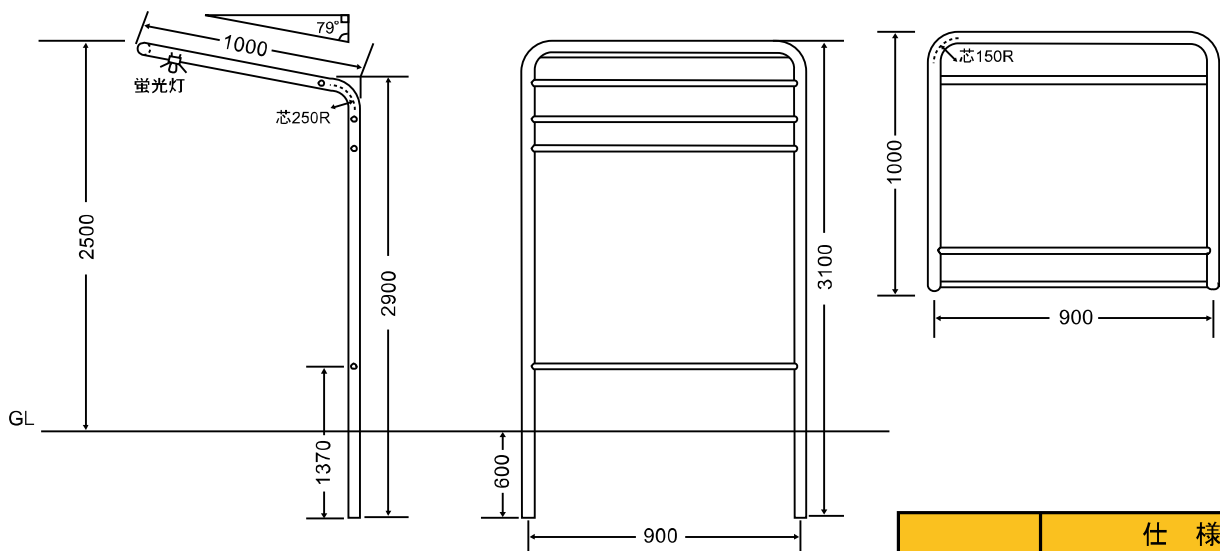

# テントフレーム埋め込み式01

## TF-2 900

	仕様
支柱	48.6×2.3t
補強材	27.2×2.3t
蛍光灯取付	2.3t 40×20
シート生地	ウルトラマックス
塗装	ウレタン樹脂塗装

## TF-2 1200

	仕様
支柱	48.6×2.3t
補強材	27.2×2.3t
蛍光灯取付	2.3t 40×20
シート生地	ウルトラマックス
塗装	ウレタン樹脂塗装

**TF-150**

サイズ：60.5×2.3

白	シルバー
<b>TF-150W</b>	<b>TF-150S</b>