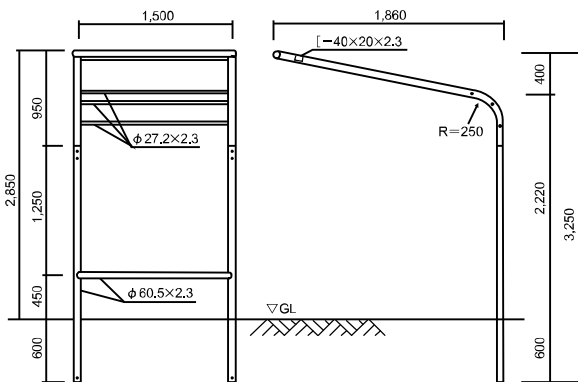

# テントフレーム埋め込み式 04

※特注タイプのオーダーも承ります

**TF-100**

サイズ：60.5×2.3

白	シルバー
<b>TF-100W</b>	<b>TF-100S</b>

**TF-120**

サイズ：60.5×2.3

白	シルバー
<b>TF-120W</b>	<b>TF-120S</b>

**TF-150**

サイズ：60.5×2.3

白	シルバー
<b>TF-150W</b>	<b>TF-150S</b>