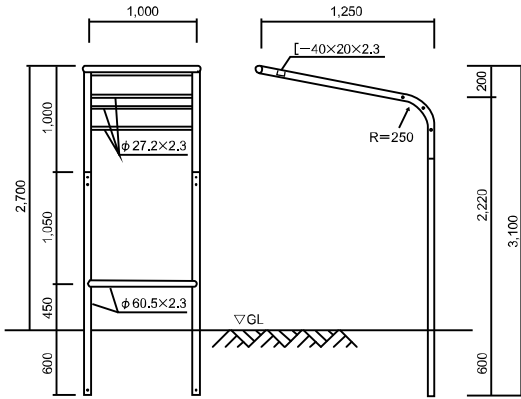

テントフレーム埋め込み式 04

※特注タイプのオーダーも承ります

TF-100

サイズ：60.5×2.3

白	シルバー
TF-100W	TF-100S