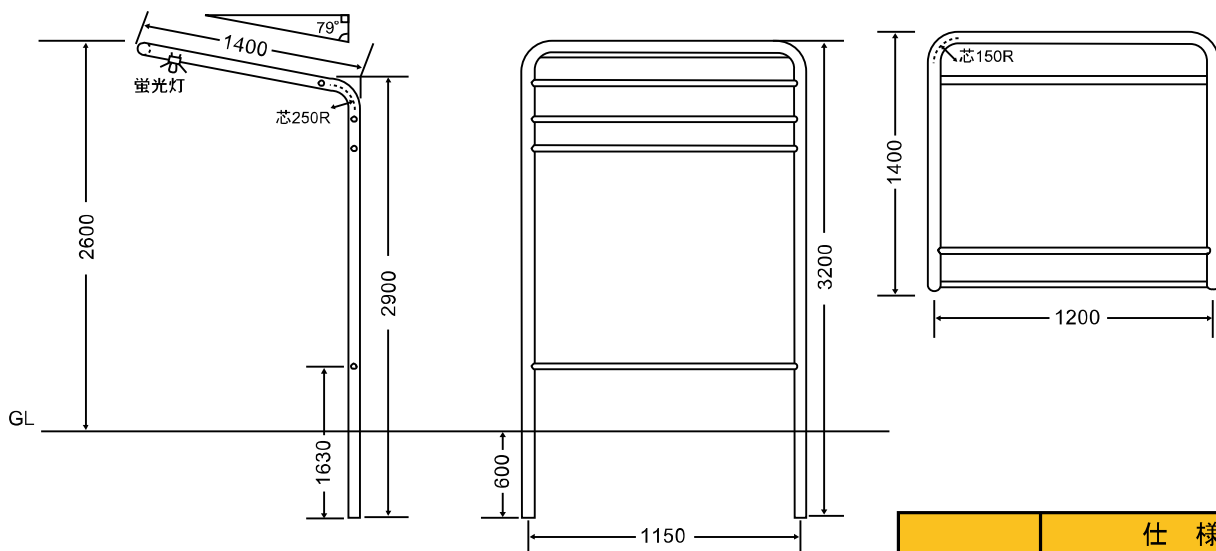

## TF-2 900

	仕様
支柱	48.6×2.3t
補強材	27.2×2.3t
蛍光灯取付	2.3t 40×20
シート生地	ウルトラマックス
塗装	ウレタン樹脂塗装

## TF-2 1200

	仕様
支柱	48.6×2.3t
補強材	27.2×2.3t
蛍光灯取付	2.3t 40×20
シート生地	ウルトラマックス
塗装	ウレタン樹脂塗装