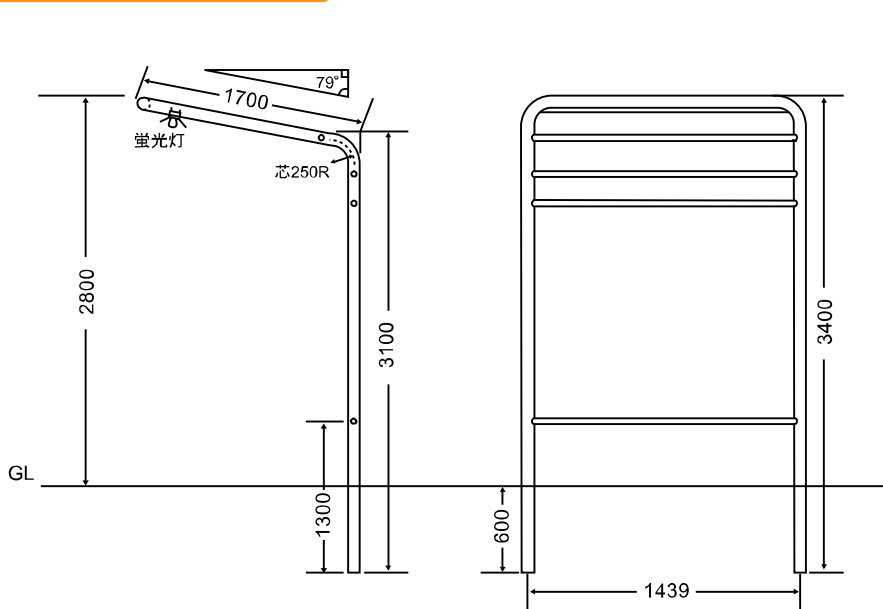

テントフレーム埋め込み式 03

TF-2 1500

	仕様
支柱	60.5×2.3t
補強材	27.2×2.3t
蛍光灯取付	2.3t 40×20
シート生地	ウルトラマックス
塗装	ウレタン樹脂塗装