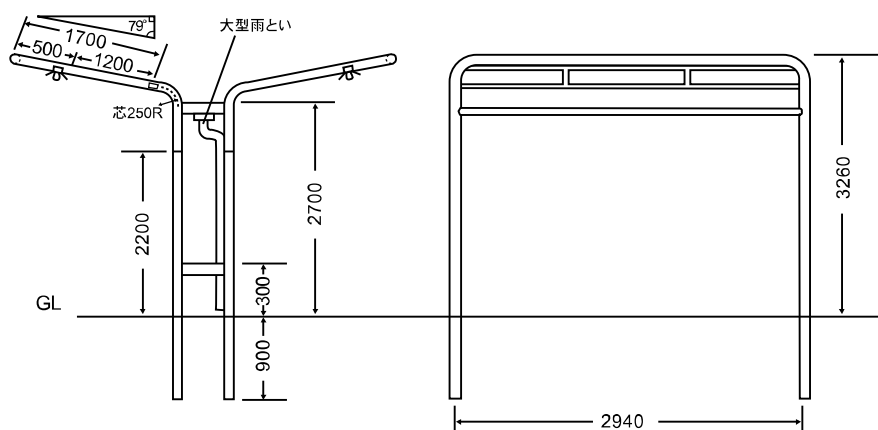

ウイングテントフレーム埋め込み式

WTF-300

	仕様
支柱	60.5×2.3t
補強材	1.6 40×20
蛍光灯取付	2.3t 40×20
シート生地	ウルトラマックス
塗装	ウレタン樹脂塗装