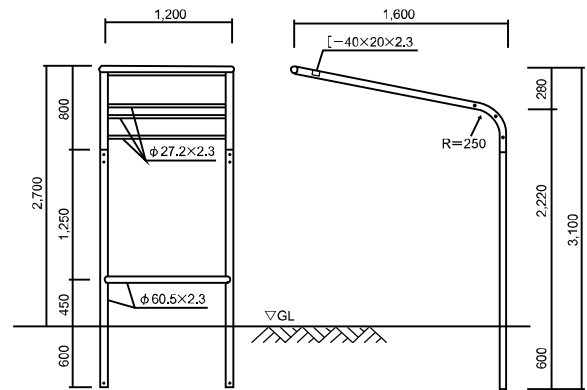

# テントフレーム埋め込み式 04

※特注タイプのオーダーも承ります

**TF-100**

サイズ：60.5×2.3

白	シルバー
<b>TF-100W</b>	<b>TF-100S</b>

**TF-120**

サイズ：60.5×2.3

白	シルバー
<b>TF-120W</b>	<b>TF-120S</b>