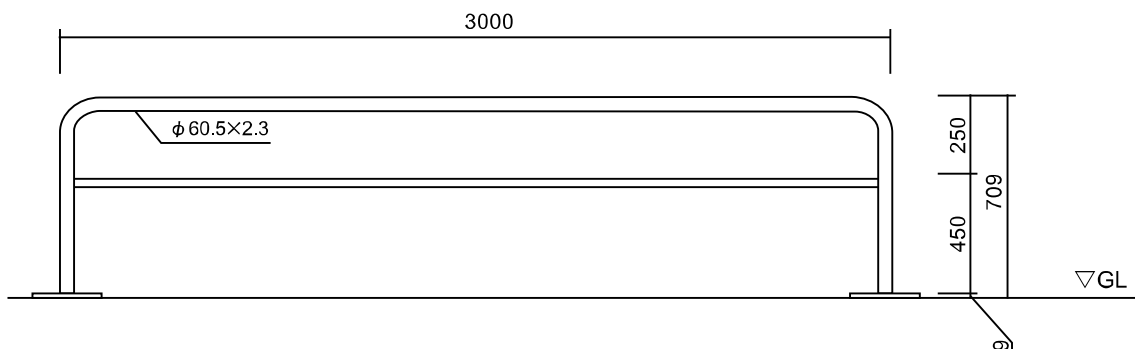

バリカー・エンドフレーム 01

UBS-20		
サイズ：60.5×2.3		
黄	白	赤/白
UBS-20Y	UBS-20W	UBS-20WR

UBL-20 60.5φ		
サイズ：60.5×2.3		
黄	白	赤/白
UBL-20Y	UBL-20W	UBL-20WR

UBS-30		
サイズ：60.5×2.3		
黄	白	赤/白
UBS-30Y	UBS-30W	UBS-30WR

UBL-30		
サイズ：60.5×2.3		
黄	白	赤/白
UBL-30Y	UBL-30W	UBL-30WR

UB-10		
サイズ：76.3×3.2		
黄	白	赤/白
UB-10Y	UB-10W	UB-10WR

UBL-20 76.3φ		
サイズ：76.3×3.2		
黄	白	赤/白
UBL-20Y	UBL-20W	UBL-20WR

バリカー・エンドフレーム 02

※カラーは黄のみになります。

UB-10B

サイズ：76.3×3.2

UBS-20B

サイズ：60.5×2.3

UBS-30B

サイズ：60.5×2.3

ポール

※各タイプのベース加工が可能です。
 ※カラーは黄のみになります。

① IB-11
サイズ：76.3φ×t3.2 H1100
② IB-18
サイズ：76.3φ×t4.2 H1800
③ IB-16B
サイズ：76.3φ×t4.2 H1600

① KB-75
サイズ：75×75×t2.3 H2000
② KB-100
サイズ：100×100×t2.3 H2000
③ KB-75B
サイズ：75×75×t2.3 H1600