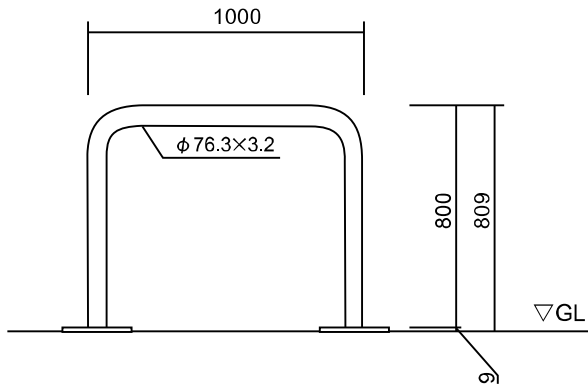

バリカー・エンドフレーム 01

UBS-20		
サイズ：60.5×2.3		
黄	白	赤/白
UBS-20Y	UBS-20W	UBS-20WR

UBL-20 60.5φ		
サイズ：60.5×2.3		
黄	白	赤/白
UBL-20Y	UBL-20W	UBL-20WR

UBS-30		
サイズ：60.5×2.3		
黄	白	赤/白
UBS-30Y	UBS-30W	UBS-30WR

UBL-30		
サイズ：60.5×2.3		
黄	白	赤/白
UBL-30Y	UBL-30W	UBL-30WR

UB-10		
サイズ：76.3×3.2		
黄	白	赤/白
UB-10Y	UB-10W	UB-10WR

UBL-20 76.3φ		
サイズ：76.3×3.2		
黄	白	赤/白
UBL-20Y	UBL-20W	UBL-20WR

バリカー・エンドフレーム 02

※カラーは黄のみになります。

UB-10B

サイズ：76.3×3.2

UBS-20B

サイズ：60.5×2.3

UBS-30B

サイズ：60.5×2.3

ポール

※各タイプのベース加工が可能です。
 ※カラーは黄のみになります。

① IB-11
サイズ：76.3φ×t3.2 H1100
② IB-18
サイズ：76.3φ×t4.2 H1800
③ IB-16B
サイズ：76.3φ×t4.2 H1600

① KB-75
サイズ：75×75×t2.3 H2000
② KB-100
サイズ：100×100×t2.3 H2000
③ KB-75B
サイズ：75×75×t2.3 H1600