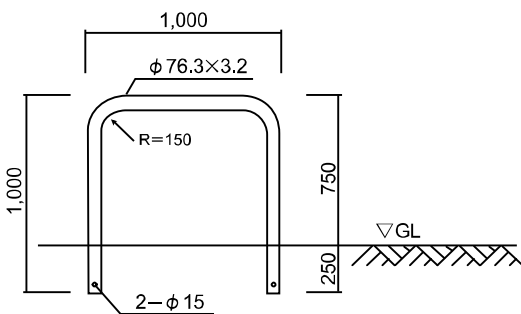

バリカー・エンドフレーム 01

UBS-20		
サイズ：60.5×2.3		
黄	白	赤/白
UBS-20Y	UBS-20W	UBS-20WR

UBL-20 60.5φ		
サイズ：60.5×2.3		
黄	白	赤/白
UBL-20Y	UBL-20W	UBL-20WR

UBS-30		
サイズ：60.5×2.3		
黄	白	赤/白
UBS-30Y	UBS-30W	UBS-30WR

UBL-30		
サイズ：60.5×2.3		
黄	白	赤/白
UBL-30Y	UBL-30W	UBL-30WR

UB-10		
サイズ：76.3×3.2		
黄	白	赤/白
UB-10Y	UB-10W	UB-10WR

UBL-20 76.3φ		
サイズ：76.3×3.2		
黄	白	赤/白
UBL-20Y	UBL-20W	UBL-20WR

バリカー・エンドフレーム 02

※カラーは黄のみになります。

UB-10B

サイズ：76.3×3.2

UBS-20B

サイズ：60.5×2.3

UBS-30B

サイズ：60.5×2.3

ポール

※各タイプのベース加工が可能です。
 ※カラーは黄のみになります。

① IB-11
サイズ：76.3φ×t3.2 H1100
② IB-18
サイズ：76.3φ×t4.2 H1800
③ IB-16B
サイズ：76.3φ×t4.2 H1600

① KB-75
サイズ：75×75×t2.3 H2000
② KB-100
サイズ：100×100×t2.3 H2000
③ KB-75B
サイズ：75×75×t2.3 H1600