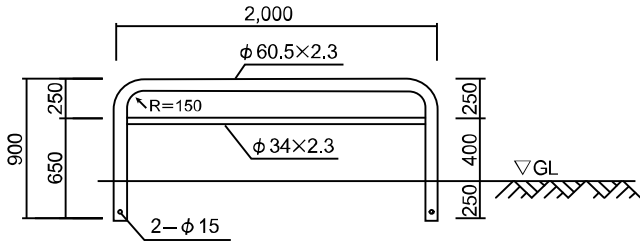

バリカー・エンドフレーム 01

UBS-20		
サイズ：60.5×2.3		
黄	白	赤/白
UBS-20Y	UBS-20W	UBS-20WR

UBL-20 60.5φ		
サイズ：60.5×2.3		
黄	白	赤/白
UBL-20Y	UBL-20W	UBL-20WR

UBS-30		
サイズ：60.5×2.3		
黄	白	赤/白
UBS-30Y	UBS-30W	UBS-30WR

UBL-30		
サイズ：60.5×2.3		
黄	白	赤/白
UBL-30Y	UBL-30W	UBL-30WR

UB-10		
サイズ：76.3×3.2		
黄	白	赤/白
UB-10Y	UB-10W	UB-10WR

UBL-20 76.3φ		
サイズ：76.3×3.2		
黄	白	赤/白
UBL-20Y	UBL-20W	UBL-20WR

バリカー・エンドフレーム 02

※カラーは黄のみになります。

UB-10B

サイズ：76.3×3.2

UBS-20B

サイズ：60.5×2.3

UBS-30B

サイズ：60.5×2.3

ポール

※各タイプのベース加工が可能です。
 ※カラーは黄のみになります。

① IB-11
サイズ：76.3φ×t3.2 H1100
② IB-18
サイズ：76.3φ×t4.2 H1800
③ IB-16B
サイズ：76.3φ×t4.2 H1600

① KB-75
サイズ：75×75×t2.3 H2000
② KB-100
サイズ：100×100×t2.3 H2000
③ KB-75B
サイズ：75×75×t2.3 H1600