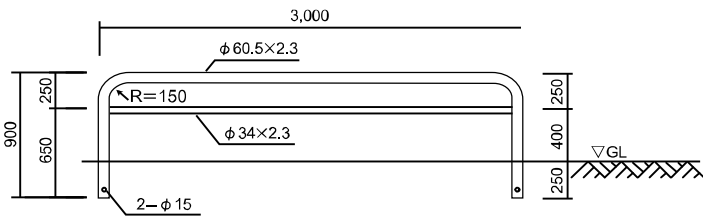

バリカー・エンドフレーム 01

UBS-20		
サイズ：60.5×2.3		
黄	白	赤/白
UBS-20Y	UBS-20W	UBS-20WR

UBL-20 60.5φ		
サイズ：60.5×2.3		
黄	白	赤/白
UBL-20Y	UBL-20W	UBL-20WR

UBS-30		
サイズ：60.5×2.3		
黄	白	赤/白
UBS-30Y	UBS-30W	UBS-30WR

UBL-30		
サイズ：60.5×2.3		
黄	白	赤/白
UBL-30Y	UBL-30W	UBL-30WR

UB-10		
サイズ：76.3×3.2		
黄	白	赤/白
UB-10Y	UB-10W	UB-10WR

UBL-20 76.3φ		
サイズ：76.3×3.2		
黄	白	赤/白
UBL-20Y	UBL-20W	UBL-20WR

バリカー・エンドフレーム 02

※カラーは黄のみになります。

UB-10B

サイズ：76.3×3.2

UBS-20B

サイズ：60.5×2.3

UBS-30B

サイズ：60.5×2.3

ポール

※各タイプのベース加工が可能です。
 ※カラーは黄のみになります。

① IB-11
サイズ：76.3φ×t3.2 H1100
② IB-18
サイズ：76.3φ×t4.2 H1800
③ IB-16B
サイズ：76.3φ×t4.2 H1600

① KB-75
サイズ：75×75×t2.3 H2000
② KB-100
サイズ：100×100×t2.3 H2000
③ KB-75B
サイズ：75×75×t2.3 H1600