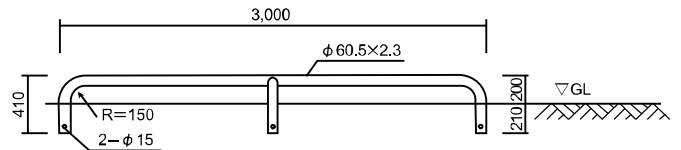

バリカー・エンドフレーム 01

UBS-20		
サイズ：60.5×2.3		
黄	白	赤/白
UBS-20Y	UBS-20W	UBS-20WR

UBL-20 60.5φ		
サイズ：60.5×2.3		
黄	白	赤/白
UBL-20Y	UBL-20W	UBL-20WR

UBS-30		
サイズ：60.5×2.3		
黄	白	赤/白
UBS-30Y	UBS-30W	UBS-30WR

UBL-30		
サイズ：60.5×2.3		
黄	白	赤/白
UBL-30Y	UBL-30W	UBL-30WR

UB-10		
サイズ：76.3×3.2		
黄	白	赤/白
UB-10Y	UB-10W	UB-10WR

UBL-20 76.3φ		
サイズ：76.3×3.2		
黄	白	赤/白
UBL-20Y	UBL-20W	UBL-20WR

バリカー・エンドフレーム 02

※カラーは黄のみになります。

UB-10B

サイズ：76.3×3.2

UBS-20B

サイズ：60.5×2.3

UBS-30B

サイズ：60.5×2.3

ポール

※各タイプのベース加工が可能です。
 ※カラーは黄のみになります。

① IB-11
サイズ：76.3φ×t3.2 H1100
② IB-18
サイズ：76.3φ×t4.2 H1800
③ IB-16B
サイズ：76.3φ×t4.2 H1600

① KB-75
サイズ：75×75×t2.3 H2000
② KB-100
サイズ：100×100×t2.3 H2000
③ KB-75B
サイズ：75×75×t2.3 H1600