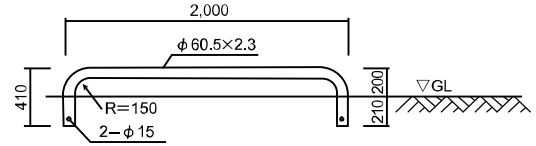

バリカー・エンドフレーム 01

UBS-20		
サイズ：60.5×2.3		
黄	白	赤/白
UBS-20Y	UBS-20W	UBS-20WR

UBL-20 60.5φ		
サイズ：60.5×2.3		
黄	白	赤/白
UBL-20Y	UBL-20W	UBL-20WR

UBS-30		
サイズ：60.5×2.3		
黄	白	赤/白
UBS-30Y	UBS-30W	UBS-30WR

UBL-30		
サイズ：60.5×2.3		
黄	白	赤/白
UBL-30Y	UBL-30W	UBL-30WR

UB-10		
サイズ：76.3×3.2		
黄	白	赤/白
UB-10Y	UB-10W	UB-10WR

UBL-20 76.3φ		
サイズ：76.3×3.2		
黄	白	赤/白
UBL-20Y	UBL-20W	UBL-20WR

バリカー・エンドフレーム 02

※カラーは黄のみになります。

UB-10B

サイズ：76.3×3.2

UBS-20B

サイズ：60.5×2.3

UBS-30B

サイズ：60.5×2.3

ポール

※各タイプのベース加工が可能です。
 ※カラーは黄のみになります。

① IB-11
サイズ：76.3φ×t3.2 H1100
② IB-18
サイズ：76.3φ×t4.2 H1800
③ IB-16B
サイズ：76.3φ×t4.2 H1600

① KB-75
サイズ：75×75×t2.3 H2000
② KB-100
サイズ：100×100×t2.3 H2000
③ KB-75B
サイズ：75×75×t2.3 H1600