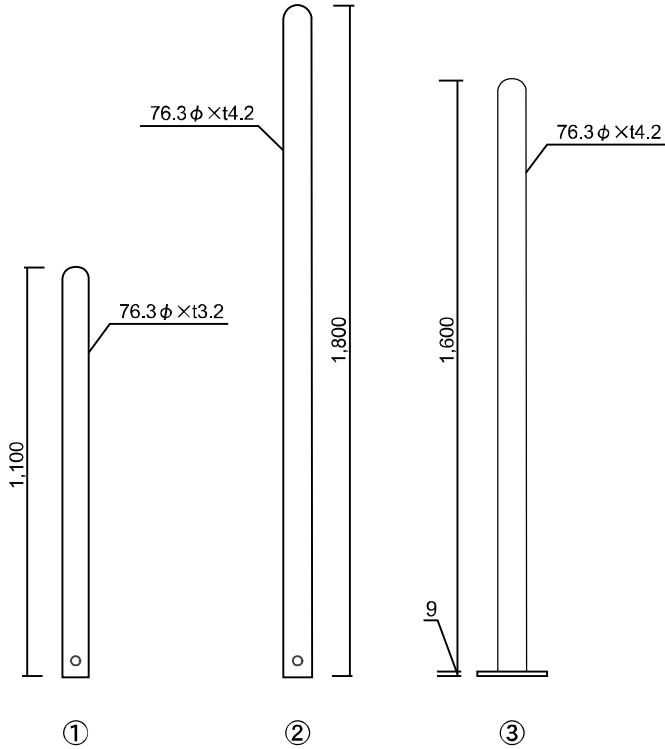

バリカー・エンドフレーム 01

UBS-20		
サイズ：60.5×2.3		
黄	白	赤/白
UBS-20Y	UBS-20W	UBS-20WR

UBL-20 60.5φ		
サイズ：60.5×2.3		
黄	白	赤/白
UBL-20Y	UBL-20W	UBL-20WR

UBS-30		
サイズ：60.5×2.3		
黄	白	赤/白
UBS-30Y	UBS-30W	UBS-30WR

UBL-30		
サイズ：60.5×2.3		
黄	白	赤/白
UBL-30Y	UBL-30W	UBL-30WR

UB-10		
サイズ：76.3×3.2		
黄	白	赤/白
UB-10Y	UB-10W	UB-10WR

UBL-20 76.3φ		
サイズ：76.3×3.2		
黄	白	赤/白
UBL-20Y	UBL-20W	UBL-20WR

バリカー・エンドフレーム 02

※カラーは黄のみになります。

UB-10B

サイズ：76.3×3.2

UBS-20B

サイズ：60.5×2.3

UBS-30B

サイズ：60.5×2.3

ポール

※各タイプのベース加工が可能です。
 ※カラーは黄のみになります。

① IB-11
サイズ：76.3φ×t3.2 H1100
② IB-18
サイズ：76.3φ×t4.2 H1800
③ IB-16B
サイズ：76.3φ×t4.2 H1600

① KB-75
サイズ：75×75×t2.3 H2000
② KB-100
サイズ：100×100×t2.3 H2000
③ KB-75B
サイズ：75×75×t2.3 H1600