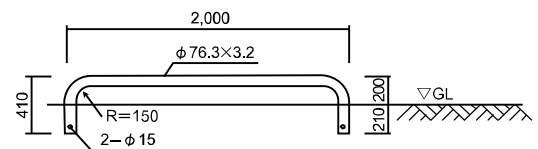

バリカー・エンドフレーム 01

UBS-20		
サイズ：60.5×2.3		
黄	白	赤/白
UBS-20Y	UBS-20W	UBS-20WR

UBL-20 60.5φ		
サイズ：60.5×2.3		
黄	白	赤/白
UBL-20Y	UBL-20W	UBL-20WR

UBS-30		
サイズ：60.5×2.3		
黄	白	赤/白
UBS-30Y	UBS-30W	UBS-30WR

UBL-30		
サイズ：60.5×2.3		
黄	白	赤/白
UBL-30Y	UBL-30W	UBL-30WR

UB-10		
サイズ：76.3×3.2		
黄	白	赤/白
UB-10Y	UB-10W	UB-10WR

UBL-20 76.3φ		
サイズ：76.3×3.2		
黄	白	赤/白
UBL-20Y	UBL-20W	UBL-20WR

バリカー・エンドフレーム 02

※カラーは黄のみになります。

UB-10B

サイズ：76.3×3.2

UBS-20B

サイズ：60.5×2.3

UBS-30B

サイズ：60.5×2.3

ポール

※各タイプのベース加工が可能です。
 ※カラーは黄のみになります。

① IB-11
サイズ：76.3φ×t3.2 H1100
② IB-18
サイズ：76.3φ×t4.2 H1800
③ IB-16B
サイズ：76.3φ×t4.2 H1600

① KB-75
サイズ：75×75×t2.3 H2000
② KB-100
サイズ：100×100×t2.3 H2000
③ KB-75B
サイズ：75×75×t2.3 H1600