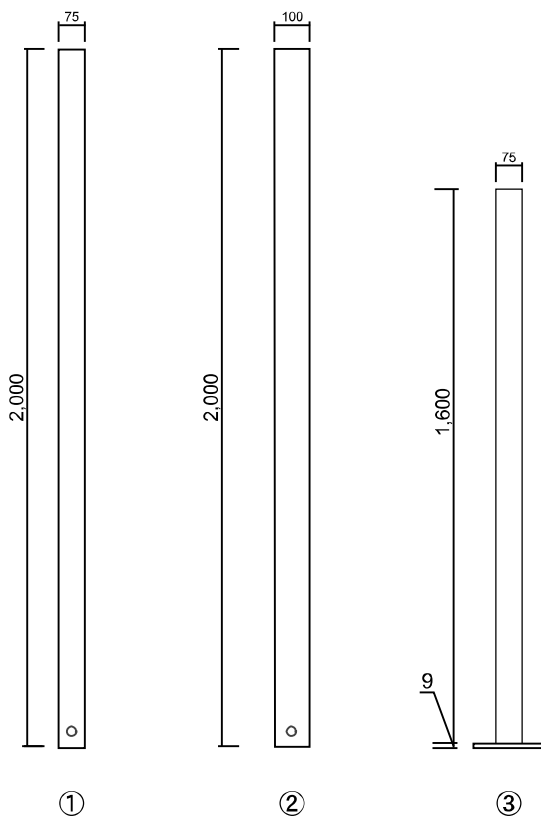

バリカー・エンドフレーム 01

UBS-20		
サイズ：60.5×2.3		
黄	白	赤/白
UBS-20Y	UBS-20W	UBS-20WR

UBL-20 60.5φ		
サイズ：60.5×2.3		
黄	白	赤/白
UBL-20Y	UBL-20W	UBL-20WR

UBS-30		
サイズ：60.5×2.3		
黄	白	赤/白
UBS-30Y	UBS-30W	UBS-30WR

UBL-30		
サイズ：60.5×2.3		
黄	白	赤/白
UBL-30Y	UBL-30W	UBL-30WR

UB-10		
サイズ：76.3×3.2		
黄	白	赤/白
UB-10Y	UB-10W	UB-10WR

UBL-20 76.3φ		
サイズ：76.3×3.2		
黄	白	赤/白
UBL-20Y	UBL-20W	UBL-20WR

バリカー・エンドフレーム 02

※カラーは黄のみになります。

UB-10B

サイズ：76.3×3.2

UBS-20B

サイズ：60.5×2.3

UBS-30B

サイズ：60.5×2.3

ポール

※各タイプのベース加工が可能です。
 ※カラーは黄のみになります。

① IB-11
サイズ：76.3φ×t3.2 H1100
② IB-18
サイズ：76.3φ×t4.2 H1800
③ IB-16B
サイズ：76.3φ×t4.2 H1600

① KB-75
サイズ：75×75×t2.3 H2000
② KB-100
サイズ：100×100×t2.3 H2000
③ KB-75B
サイズ：75×75×t2.3 H1600