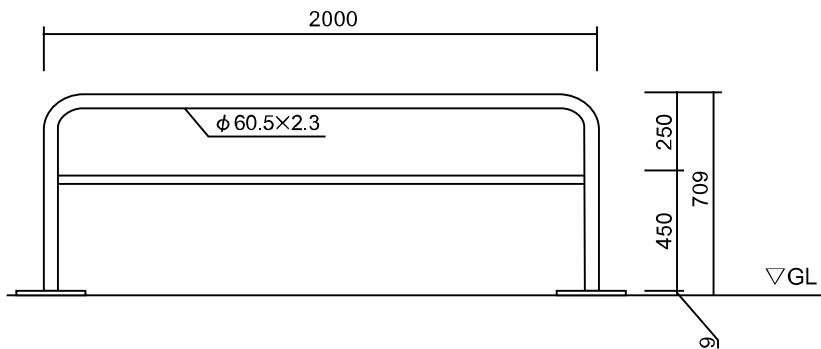

バリカー・エンドフレーム 01

UBS-20		
サイズ：60.5×2.3		
黄	白	赤/白
UBS-20Y	UBS-20W	UBS-20WR

UBL-20 60.5φ		
サイズ：60.5×2.3		
黄	白	赤/白
UBL-20Y	UBL-20W	UBL-20WR

UBS-30		
サイズ：60.5×2.3		
黄	白	赤/白
UBS-30Y	UBS-30W	UBS-30WR

UBL-30		
サイズ：60.5×2.3		
黄	白	赤/白
UBL-30Y	UBL-30W	UBL-30WR

UB-10		
サイズ：76.3×3.2		
黄	白	赤/白
UB-10Y	UB-10W	UB-10WR

UBL-20 76.3φ		
サイズ：76.3×3.2		
黄	白	赤/白
UBL-20Y	UBL-20W	UBL-20WR

バリカー・エンドフレーム 02

※カラーは黄のみになります。

UB-10B

サイズ：76.3×3.2

UBS-20B

サイズ：60.5×2.3

UBS-30B

サイズ：60.5×2.3

ポール

※各タイプのベース加工が可能です。
 ※カラーは黄のみになります。

① IB-11
サイズ：76.3φ×t3.2 H1100
② IB-18
サイズ：76.3φ×t4.2 H1800
③ IB-16B
サイズ：76.3φ×t4.2 H1600

① KB-75
サイズ：75×75×t2.3 H2000
② KB-100
サイズ：100×100×t2.3 H2000
③ KB-75B
サイズ：75×75×t2.3 H1600